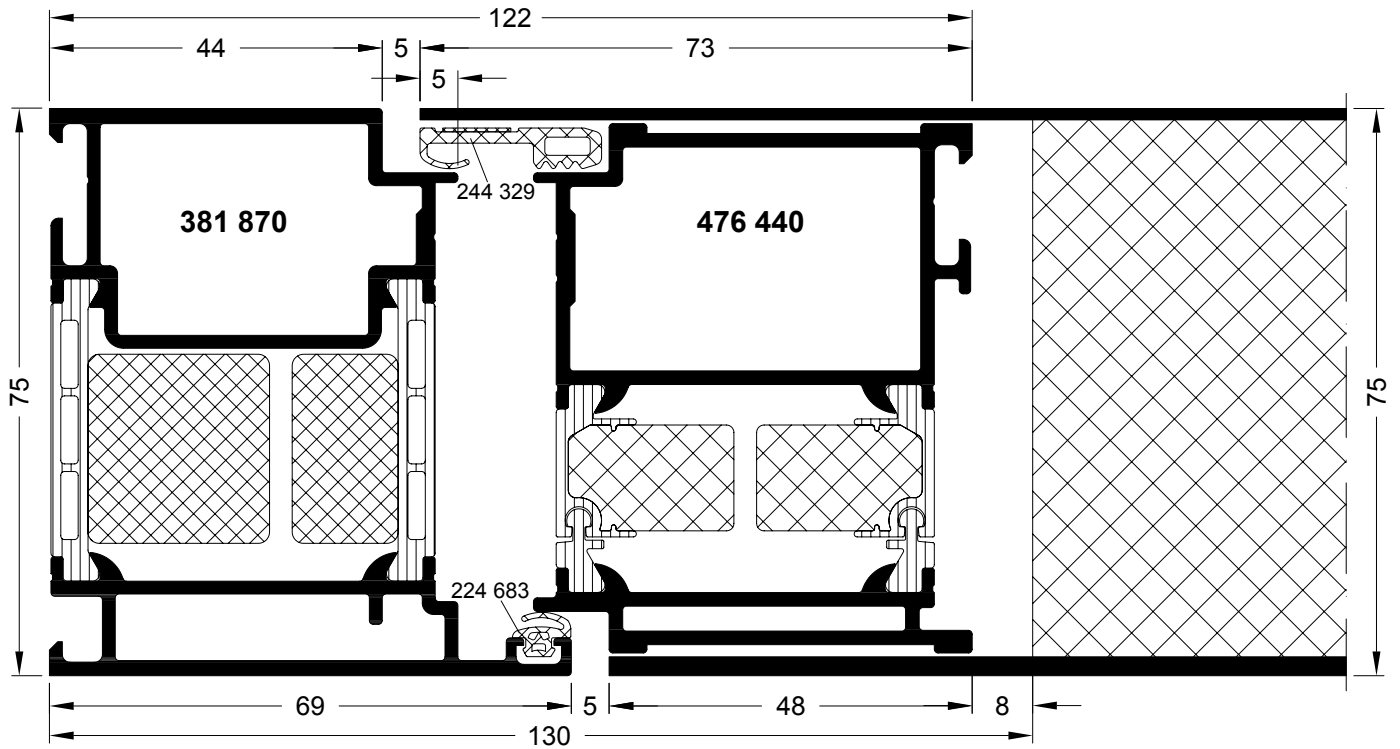

Türflügel flächenbündig mit beidseitiger flügelüberdeckender Füllung
Flush-fitted door leaf with leaf-enclosing infill on both sides

Schüco ADS section details
 Schüco ADS Schnitte

Türflügel flächenbündig mit beidseitiger flügelüberdeckender Füllung
Flush-fitted door leaf with leaf-enclosing infill on both sides